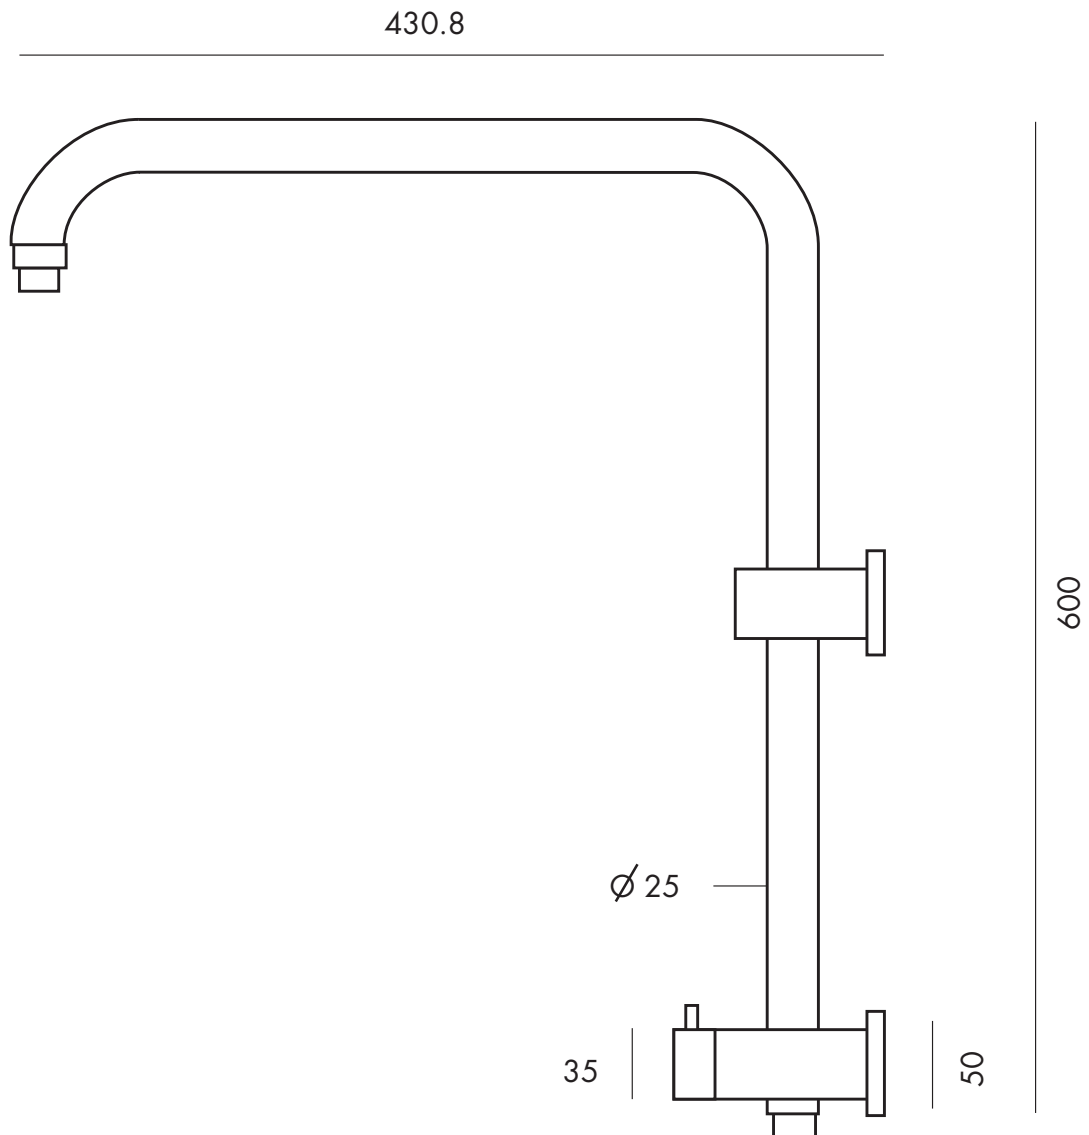

### WILLOW HIGH RISE SHOWER ARM - 600

WHRSA8-600